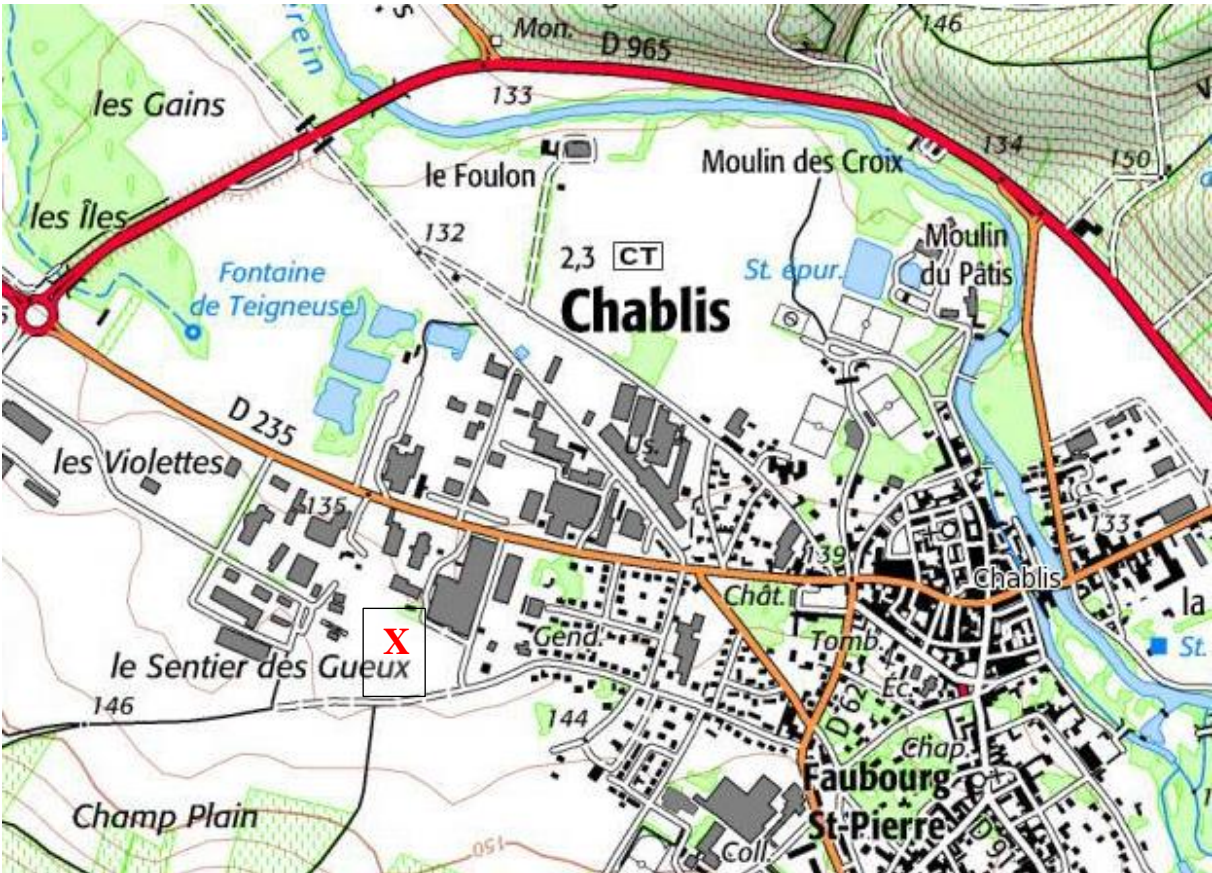

CHABLIS Pr 068

Localisation de la parcelle à vendre X

Parcelle AH n°18 pour 14 336 m²